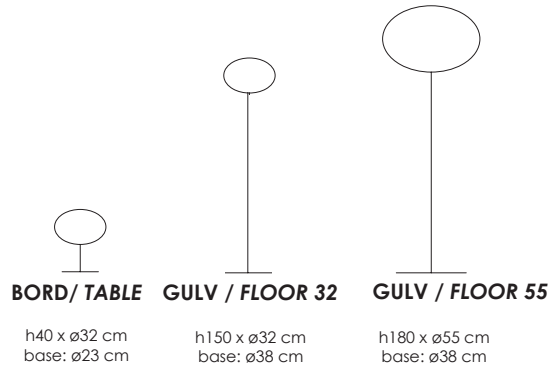

EGGY PIN

Design: Guglielmo Berchicci - 2004

Farver / Colours

Opal hvid / Hvid
Opal white / White

Materialer / Materials

Diffuser / Diffuser: Polyethylen (PE).
Stag og fod: Pulverlakeret stål.

Diffuser: Polyethylene (PE).
Stem and base: Powder coated steel.

Lyskilde / Lightsource

E27 - max 75W, 230V.

Montering / Mounting

Eggy Pin Bord: 2 m plastledning 2x0,75mm² med EU-stik.
Eggy Pin Gulv 32 og 55: 1,7 m plastledning 2x0,75mm² med EU-stik.
Tænd/sluk eller dæmpbar afbryder på ledning.

Eggy Pin Table: 2 m plastic cord 2x0.75mm² with EU-plug.
Eggy Pin Floor 32 and 55: 1.7 m plastic cord 2x0.75mm² with EU-plug.

On/off or dimmable switch on cord.
UK-version: Supplied with UK-plug adaptor.

Mærkninger & Godkendelser / Markings & Approvals

IP20 - Kl.II - F-mærke - CE-mærke.
IP20 - Cl.II - F-marking - CE-marking.

Nettovægt / Net weight:

Eggy Pin Bord / Table: 3,5 kg.
Eggy Pin 32 Gulv/Floor: 8 kg.
Eggy Pin 55 Gulv/ Floor: 11 kg.

Volumen + vægt (emballeret) / Volume + weight (boxed)

Eggy Pin Bord / Table: 0,04 m³ - 3,8 kg.

Eggy Pin Gulv / Floor 32:
Kolli 1 / Colli 1: 0,04 m³ - 8 kg. Kolli 1 / Colli 2: 0,04 m³ - 2 kg

Eggy Pin Gulv / Floor 55:
Kolli 1 / Colli 1: 0,13 m³ - 10,3 kg. Kolli 1 / Colli 2: 0,043 m³ - 2,8 kg.

Produceret i Danmark / Made in Denmark.