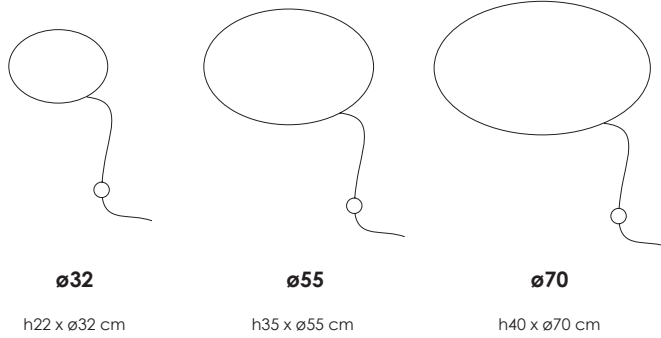

EGGY POP IN

Design: Guglielmo Berchicci - 2004

ø32

h22 x ø32 cm

ø55

h35 x ø55 cm

ø70

h40 x ø70 cm

Farver / Colours

Opal hvid
Opal white

Materialer / Materials

Diffuser / Diffuser: Polyethylen (PE) / Polyethylene (PE).

Lyskilde / Lightsource

E27 - max 75W, 230V.

Montering / Mounting

2m hvid plastikledning 2x0,75mm² med EU-stik.
Tænd/sluk eller dæmpbar afbryder på ledning.

2m white plastic cord 2x0.75mm² with EU-plug*.
On/off or dimmable switch on cord.
UK-version: Supplied with UK-plug adaptor.

Mærkninger & Godkendelser / Markings & Approvals

IP20 - Kl.II - F-mærke - CE-mærke
IP20 - Cl.II - F-marking - CE-marking

Nettovægt / Net weight

ø32: 1,7 kg.
ø55: 4,3 kg.
ø70: 5,3 kg.

Volumen og vægt (emballeret) / Volume and weight (boxed)

ø32: 0,04m² - 2,2 kg.
ø55: 0,13m² - 5 kg.
ø70: 0,2m² - 6,4 kg.

Produceret i Danmark / Made in Denmark.