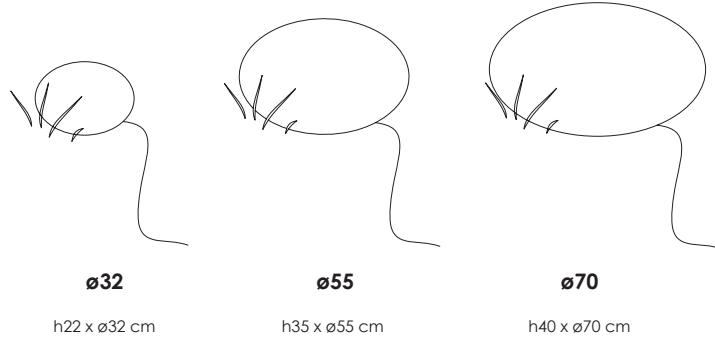

EGGY POP OUT

Design: Guglielmo Berchicci - 2004

Farver / Colours

Opal hvid
Opal white

Materialer / Materials

Diffuser / Diffuser: Polyethylen (PE) / Polyethylene (PE)
Ledning / Cable: Gummi / Rubber

Lyskilde / Lightsource

Sokkel / Socket: 230V-E27
Wattage / Wattage: Max 75W

Montering / Mounting

3, 5 eller 8m udendørskabel (2x1,0mm²) med Schuko-stik.
3, 5 or 8m outdoor cable (2x1.0mm²) with Schuko-plug.
Switzerland: 3 or 5m outdoor cable (2x1.0mm²) with Swiss Type 11-plug.

Mærkninger & Godkendelser / Markings & Approvals

IP55 - KI.II - F-mærke - CE-mærke
IP55 - CI.II - F-marking - CE-marking

Energilabel / Energy label

A++, A+, A, B, C, D, E

Nettovægt / Net weight:

ø32 (3m/5m/8m): 1,8 kg / 1,9 kg / 2,1 kg
ø55 (3m / 5m / 8m): 4,4 kg / 4,5 kg / 4,7 kg
ø70 (3m / 5m / 8m): 5,4 kg / 5,5 kg / 5,7 kg

Volumen + vægt (emballeret) / Volume + weight (boxed)

ø32: 0,04m² (2,3 kg / 2,4 kg / 2,6 kg)
ø55: 0,13m² (5,1 kg / 5,2 kg / 5,4 kg)
ø70: 0,20m² (6,5 kg / 6,6 kg / 6,8 kg)

Produceret i Danmark / Made in Denmark

Model	Nr./No.	EAN
Eggy Pop Out ø32 - 3m	47281	5708432472819
Eggy Pop Out ø32 - 5m	47286	5708432472826
Eggy Pop Out ø32 - 8m	47291	5708432472833
Eggy Pop Out ø55 - 3m	47282	5708432472864
Eggy Pop Out ø55 - 5m	47287	5708432472871
Eggy Pop Out ø55 - 8m	47292	5708432472888
Eggy Pop Out ø70 - 3m	47283	5708432472918
Eggy Pop Out ø70 - 5m	47288	5708432472925
Eggy Pop Out ø70 - 8m	47293	5708432472932
Eggy Pop Out ø32 - 3m Swiss	47281 CH	-
Eggy Pop Out ø32 - 5m Swiss	47286 CH	-
Eggy Pop Out ø55 - 3m Swiss	47282 CH	-
Eggy Pop Out ø55 - 5m Swiss	47287 CH	-
Eggy Pop Out ø70 - 3m Swiss	47283 CH	-
Eggy Pop Out ø70 - 5m Swiss	47288 CH	-
Eggy Pop Fiksering / Fixation	47270	5708432472703